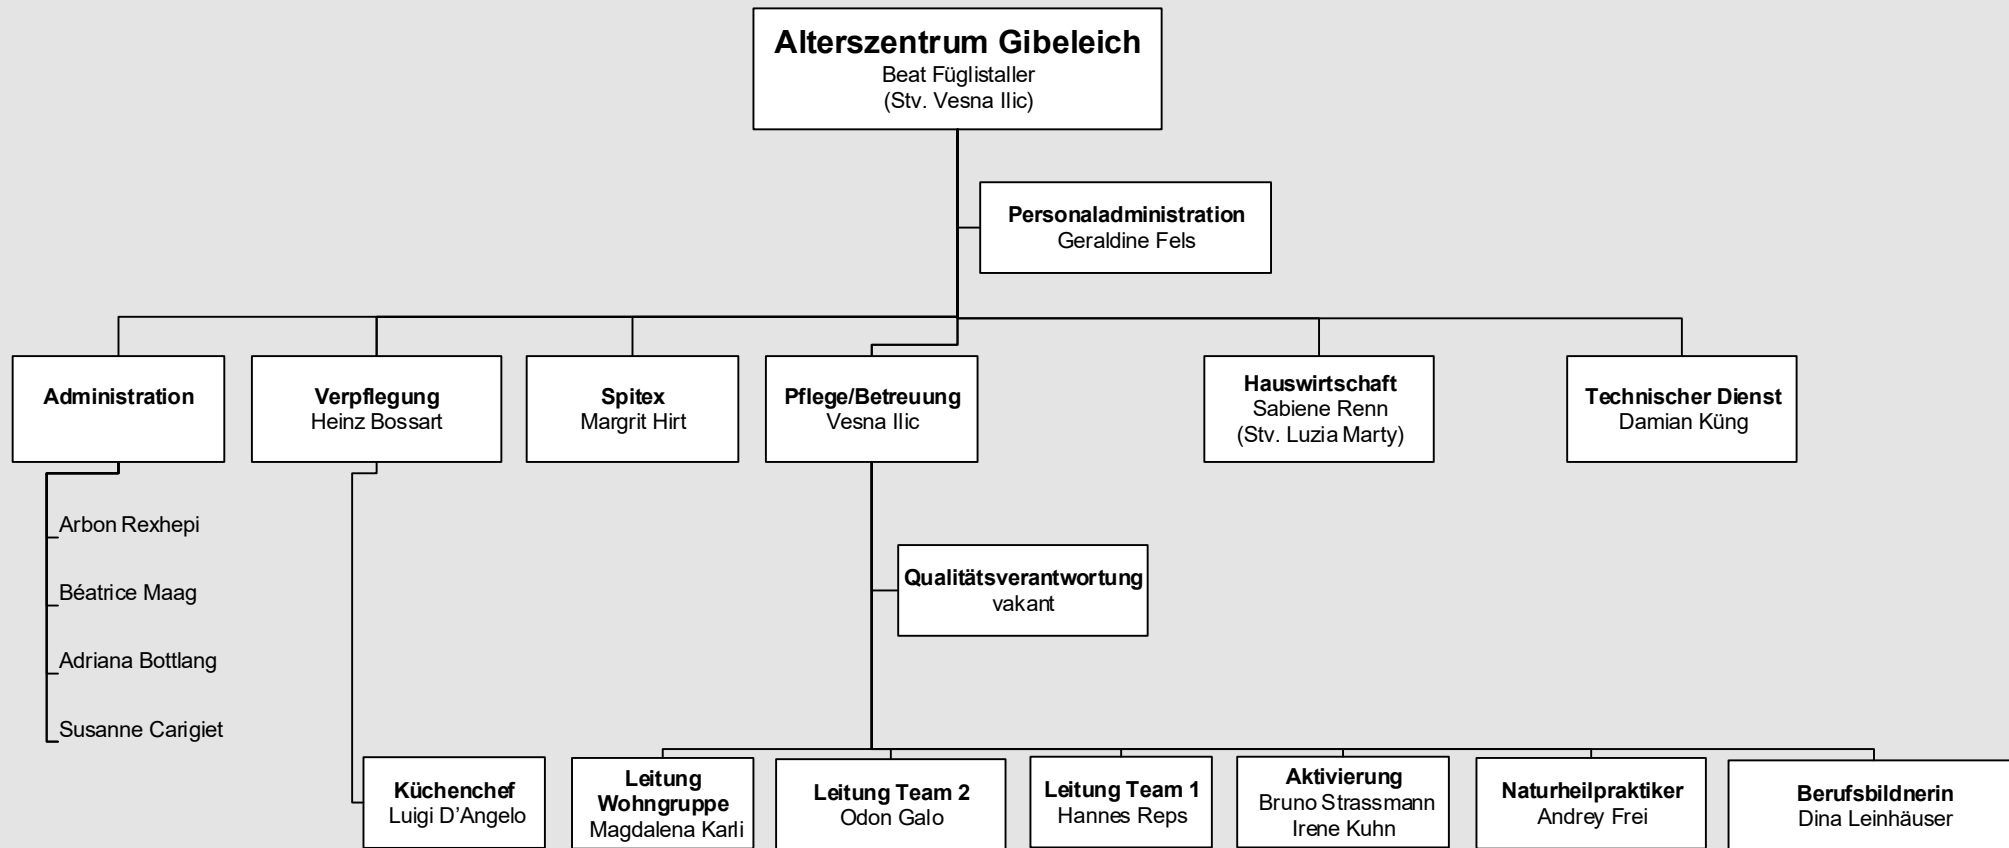

Stadt Opfikon
Politisch-strategische und operative Führung, Geschäftseinheiten

Stadtverwaltung Opfikon

Abteilungen

Stadtverwaltung Opfikon
Finanzen und Liegenschaften

Stadtverwaltung Opfikon
Bevölkerungsdienste

Stadtverwaltung Opfikon
Soziales

Stadtverwaltung Opfikon
Alterszentrum Gibeleich

Stadtverwaltung Opfikon
Kindes- und Erwachsenenschutzbehörde Kreis Bülach Süd