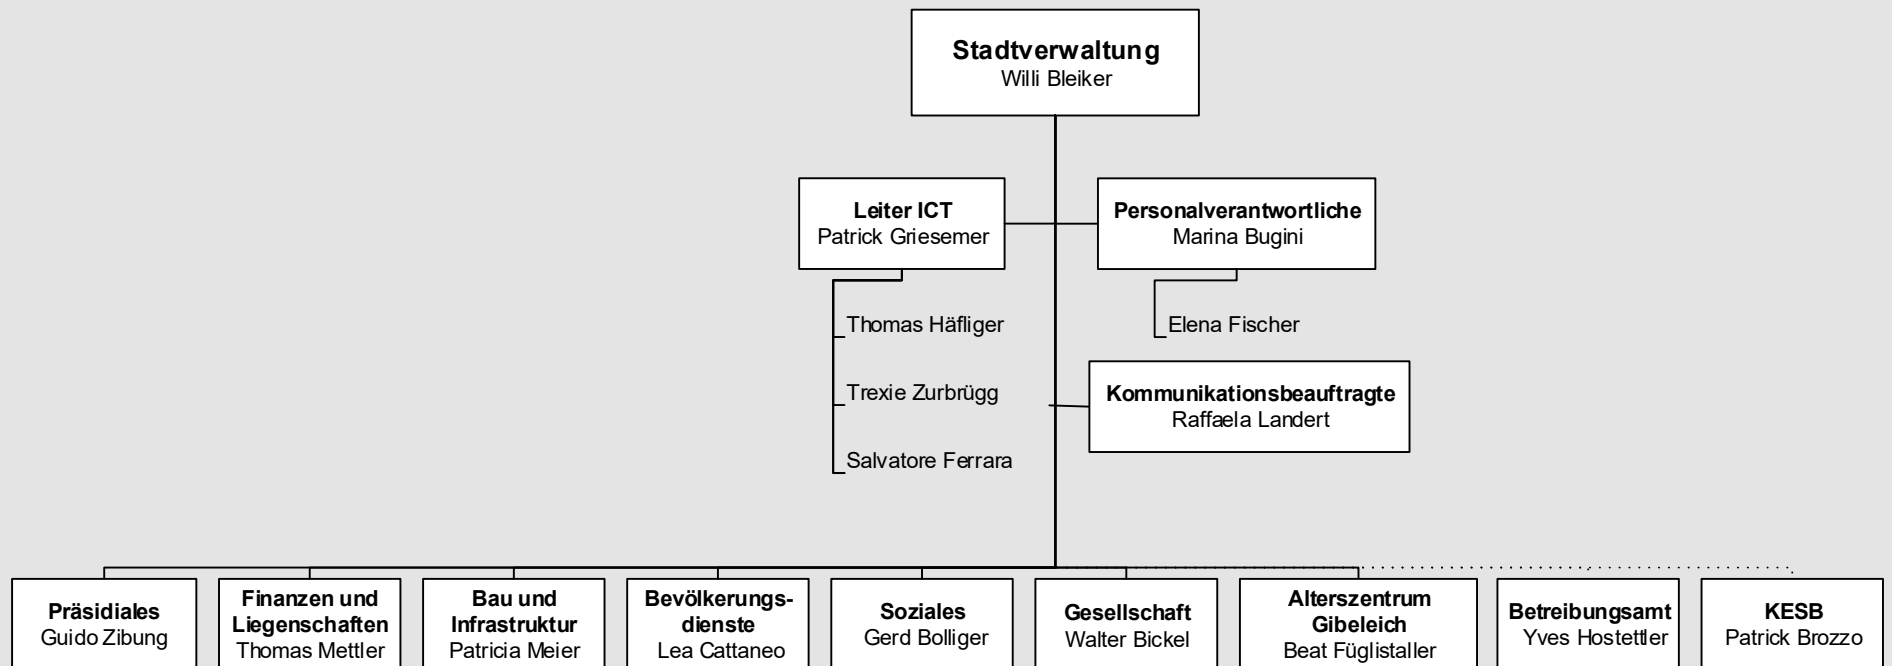

Stadt Opfikon
Politisch-strategische und operative Führung, Geschäftseinheiten

Stadtverwaltung Opfikon

Abteilungen

Stadtverwaltung Opfikon
Finanzen und Liegenschaften

Stadtverwaltung Opfikon
Bevölkerungsdienste

Stadtverwaltung Opfikon
Soziales

Stadtverwaltung Opfikon
Alterszentrum Gibeleich

Stadtverwaltung Opfikon
Kindes- und Erwachsenenschutzbehörde Kreis Bülach Süd