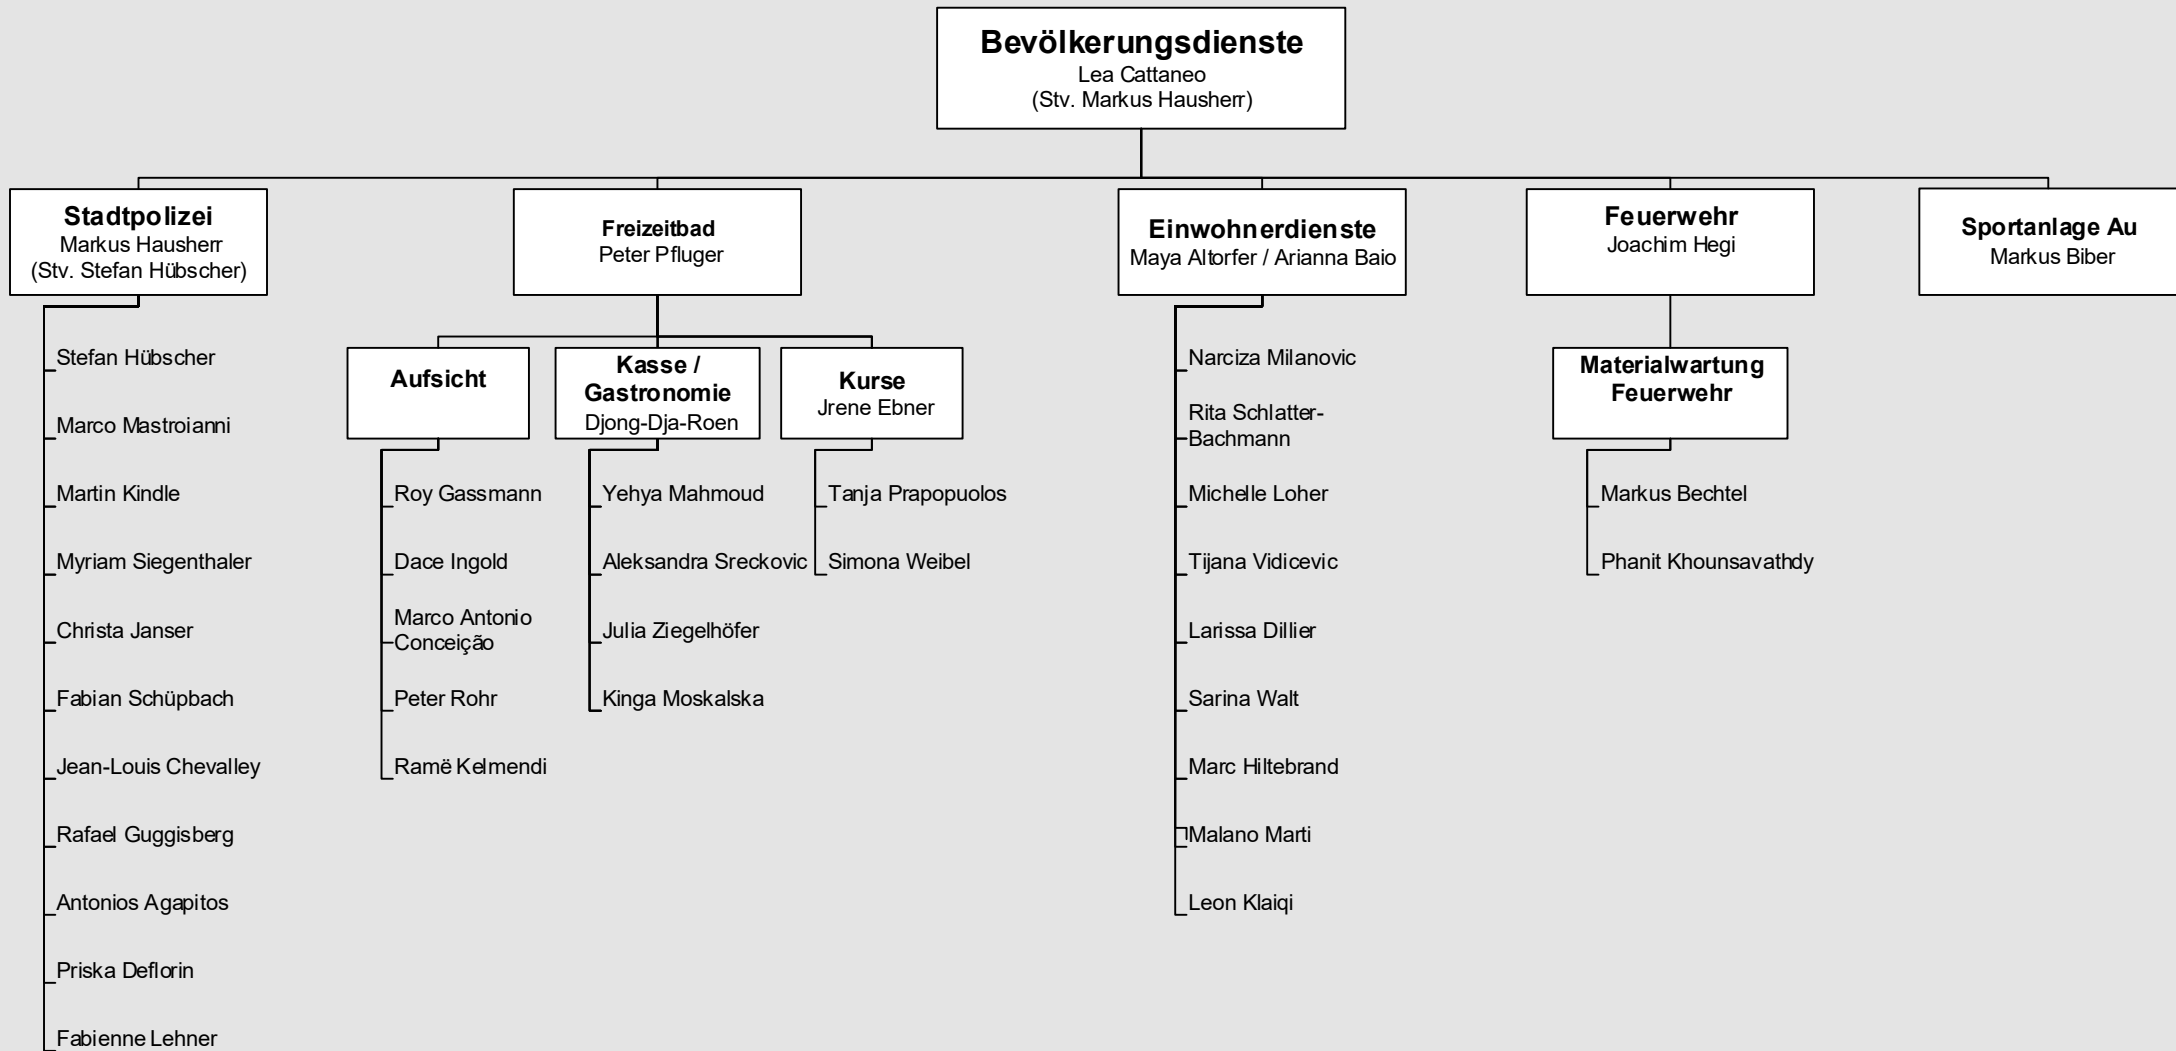

Stadtverwaltung Opfikon
Soziales

Stadtverwaltung Opfikon
Alterszentrum Gibeleich

Stadtverwaltung Opfikon
Kindes- und Erwachsenenschutzbehörde Kreis Bülach Süd