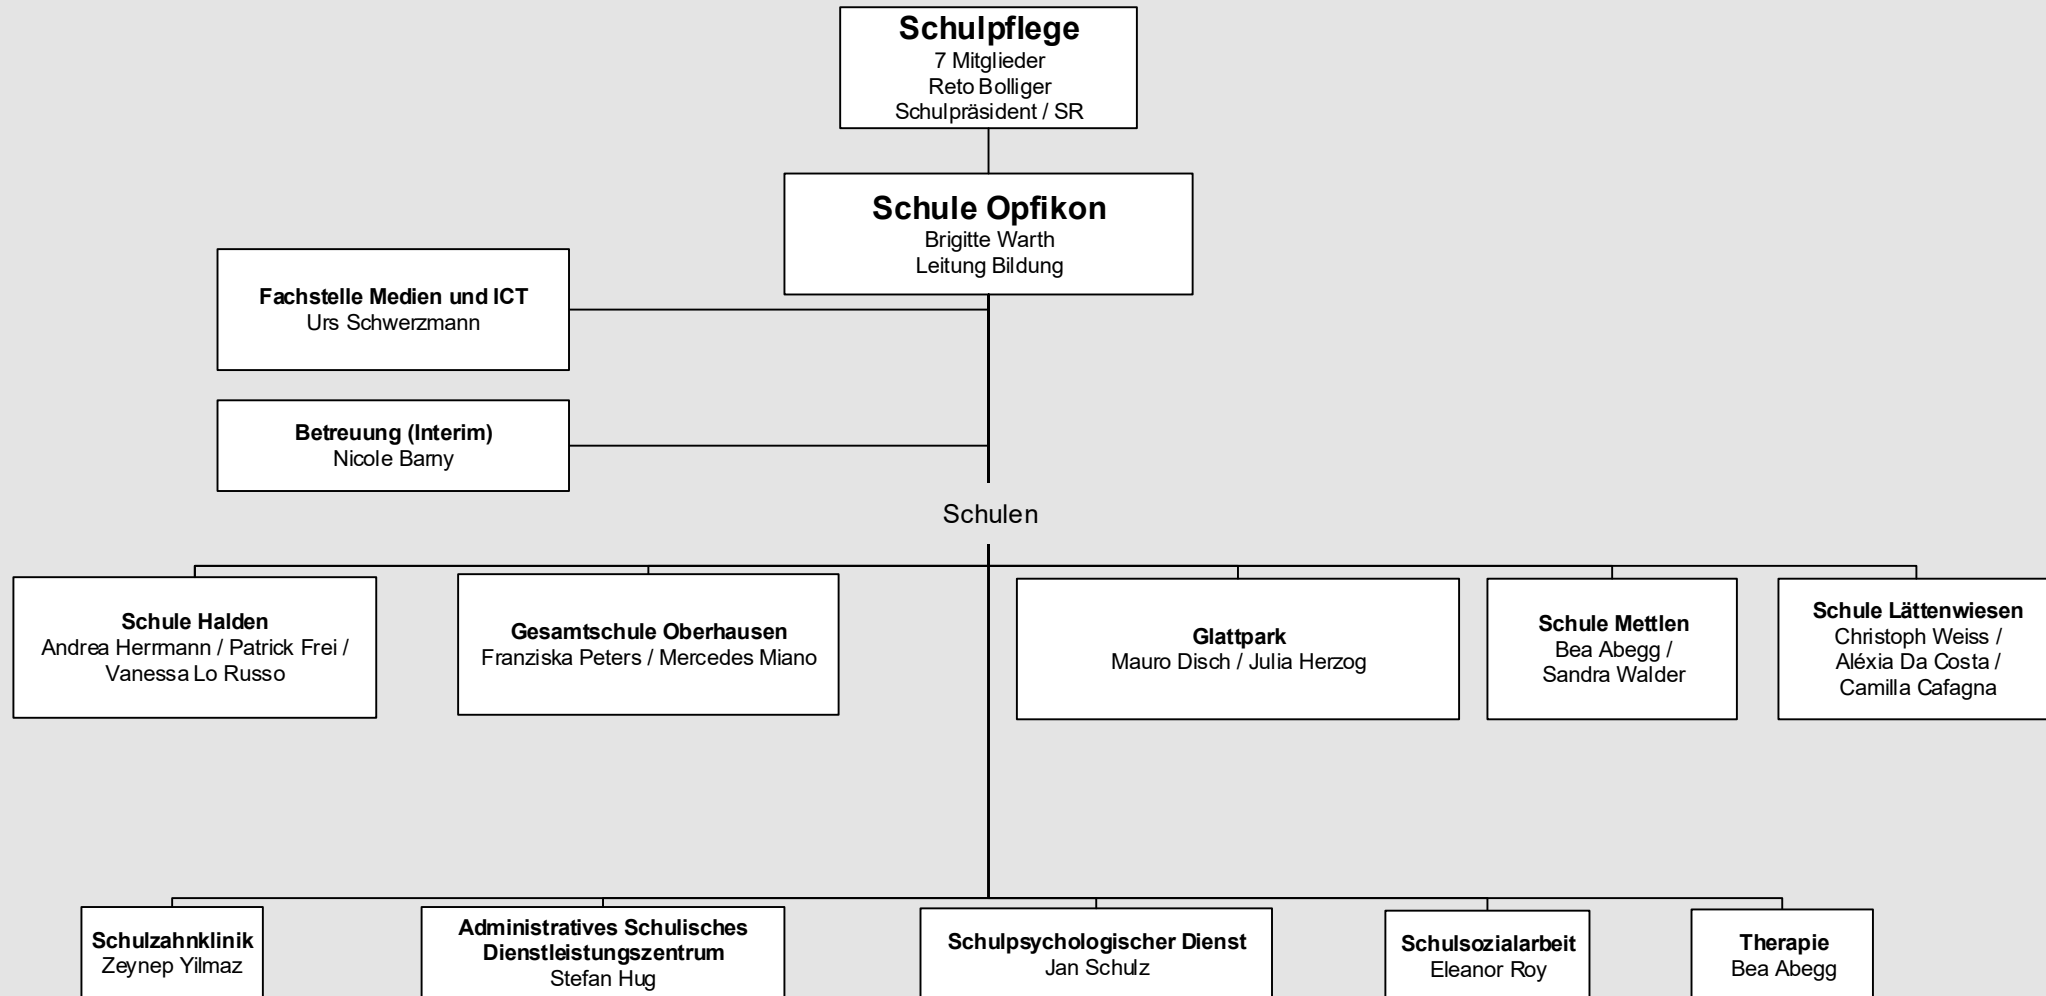

Stadt Opfikon
Politisch-strategische und operative Führung, Geschäftseinheiten

Stadtverwaltung Opfikon

Abteilungen

Stadtverwaltung Opfikon
Finanzen und Liegenschaften

Stadtverwaltung Opfikon
Bevölkerungsdienste

Stadtverwaltung Opfikon
Soziales

Stadtverwaltung Opfikon
Alterszentrum Gibeleich

Stadtverwaltung Opfikon
Kindes- und Erwachsenenschutzbehörde Kreis Bülach Süd