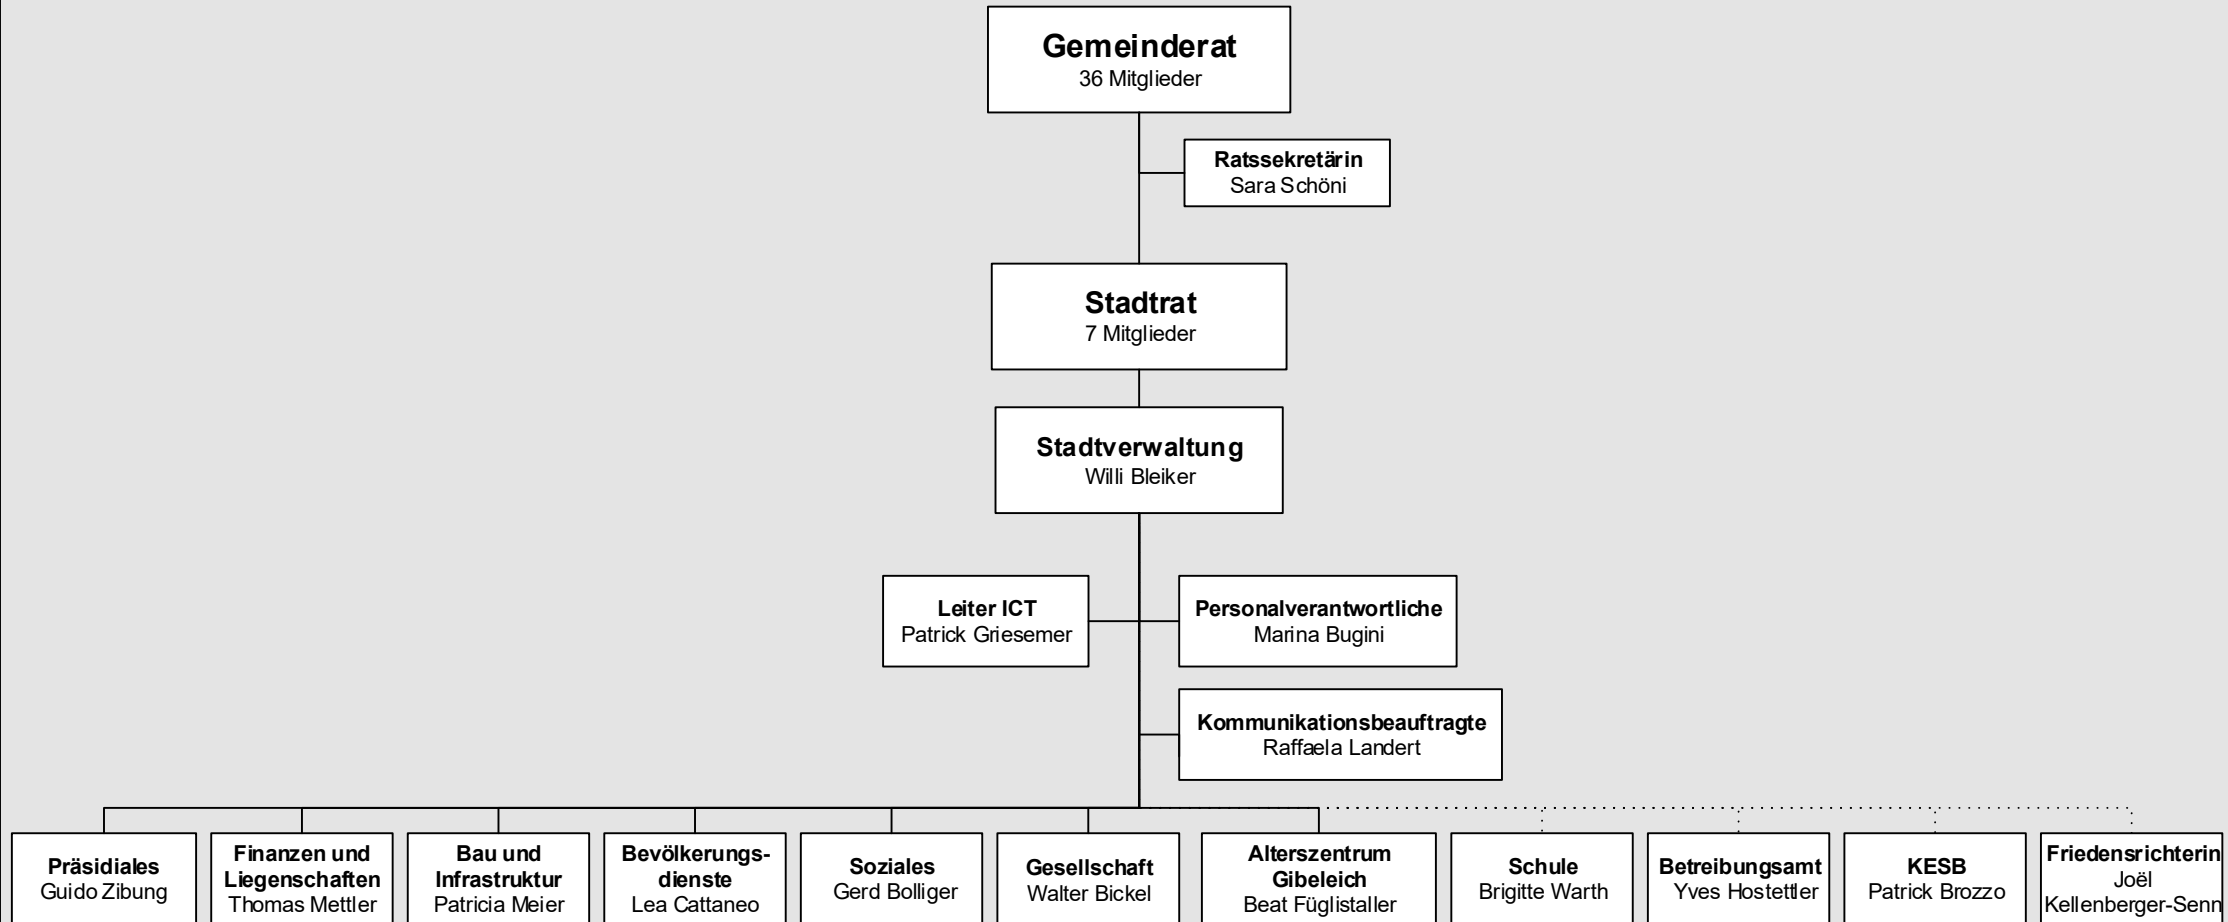

Stadt Opfikon
Politisch-strategische und operative Führung, Geschäftseinheiten

Stadtverwaltung Opfikon

Abteilungen

Stadtverwaltung Opfikon
Finanzen und Liegenschaften

Stadtverwaltung Opfikon
Bevölkerungsdienste

Stadtverwaltung Opfikon
Soziales

Stadtverwaltung Opfikon
Alterszentrum Gibeleich

Stadtverwaltung Opfikon
Kindes- und Erwachsenenschutzbehörde Kreis Bülach Süd