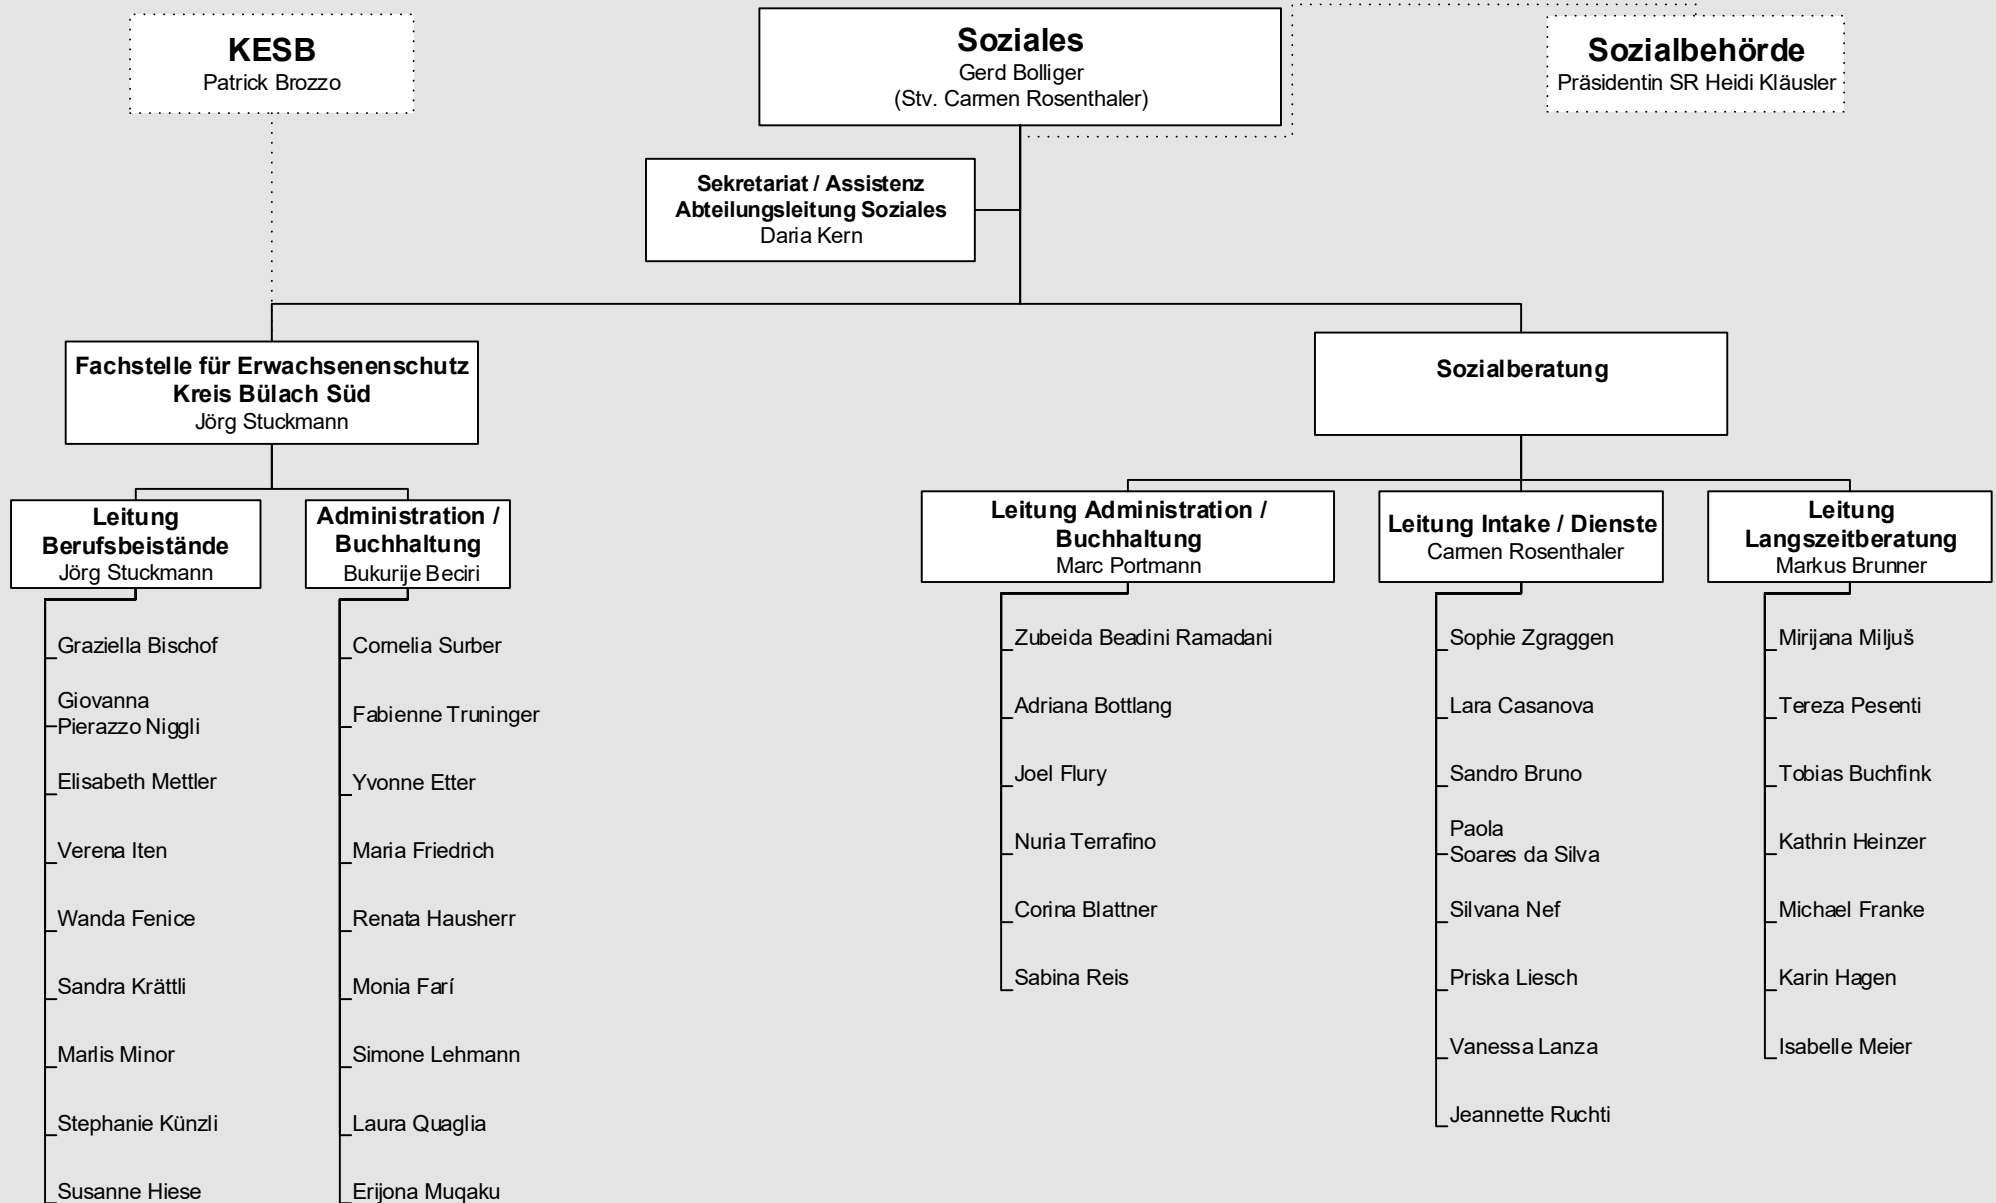

Stadt Opfikon
Politisch-strategische und operative Führung, Geschäftseinheiten

Stadtverwaltung Opfikon

Abteilungen

Stadtverwaltung Opfikon
Finanzen und Liegenschaften

Stadtverwaltung Opfikon
Bevölkerungsdienste

Stadtverwaltung Opfikon
Soziales

Stadtverwaltung Opfikon
Alterszentrum Gibeleich

Stadtverwaltung Opfikon
Kindes- und Erwachsenenschutzbehörde Kreis Bülach Süd