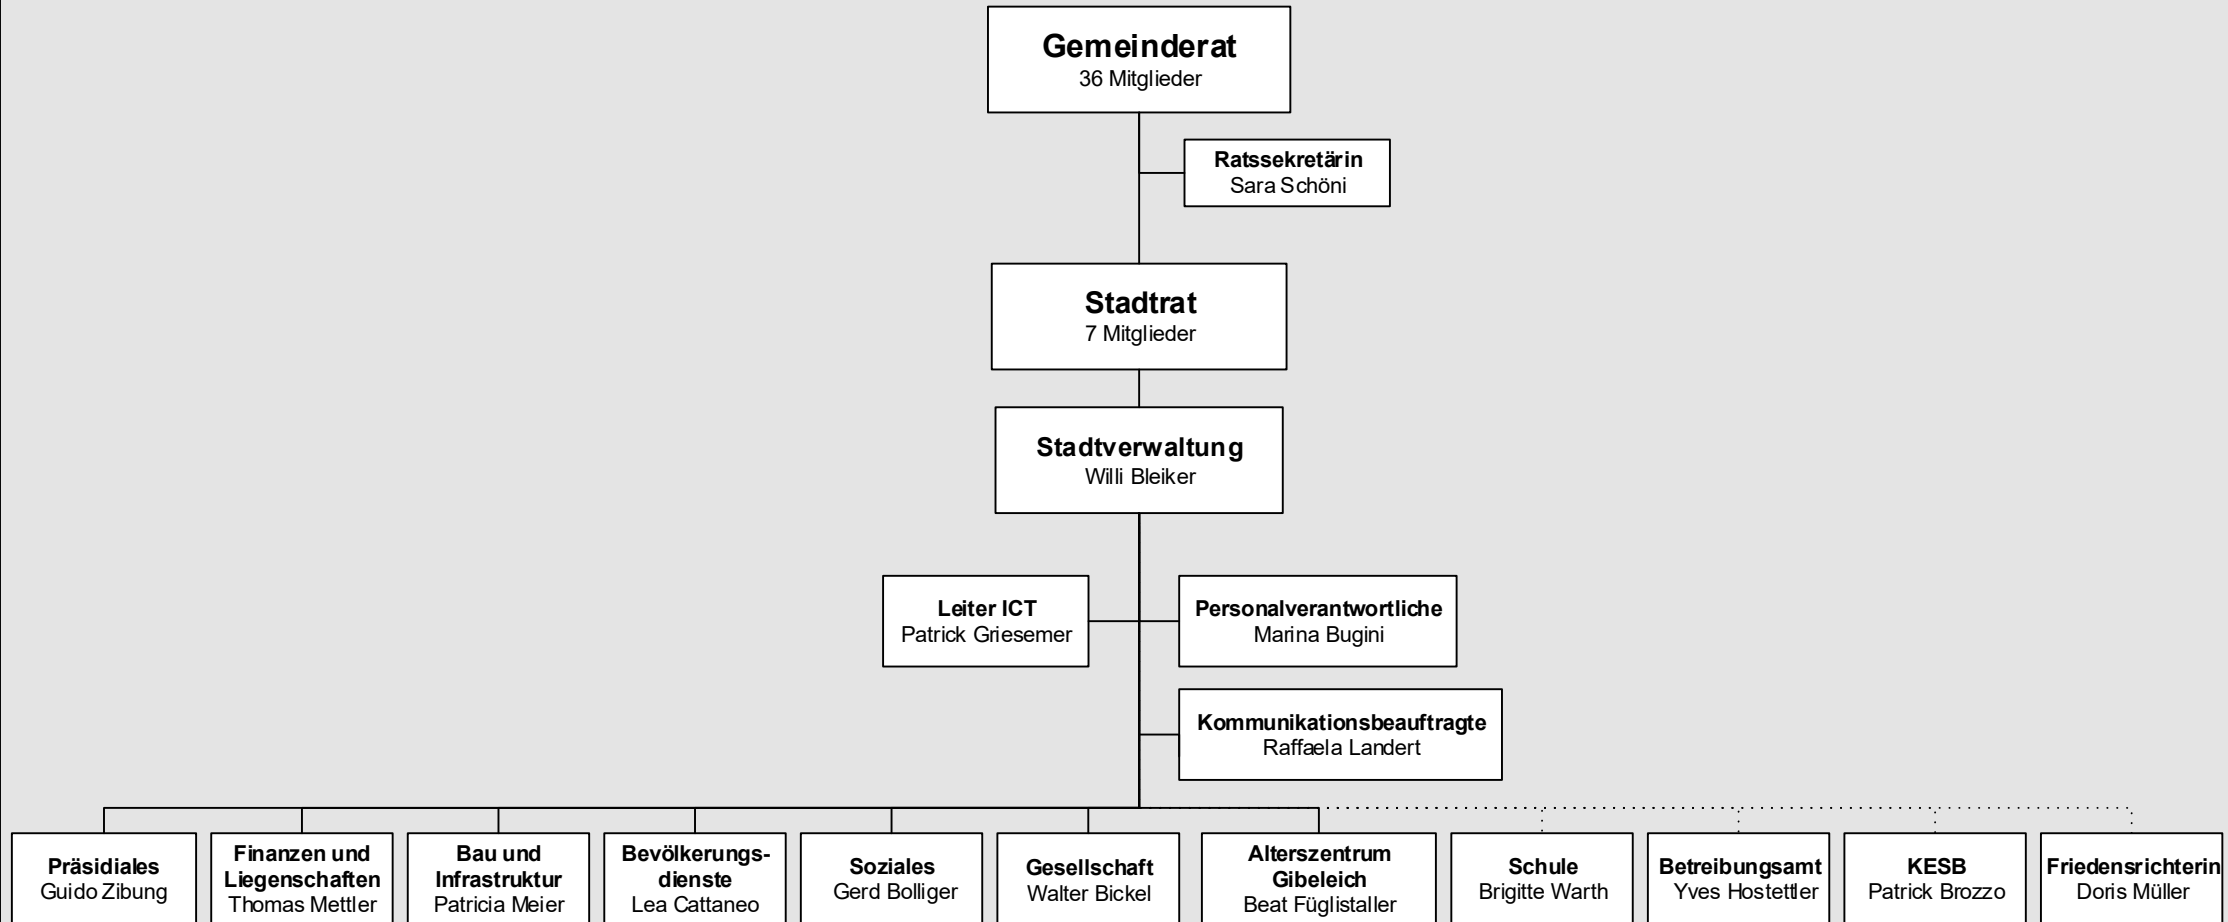

Stadt Opfikon
Politisch-strategische und operative Führung, Geschäftseinheiten

Stadtverwaltung Opfikon

Abteilungen

Stadtverwaltung Opfikon
Finanzen und Liegenschaften

Stadtverwaltung Opfikon
Bevölkerungsdienste

Stadtverwaltung Opfikon
Soziales

Stadtverwaltung Opfikon
Alterszentrum Gibeleich

Stadtverwaltung Opfikon
Kindes- und Erwachsenenschutzbehörde Kreis Bülach Süd