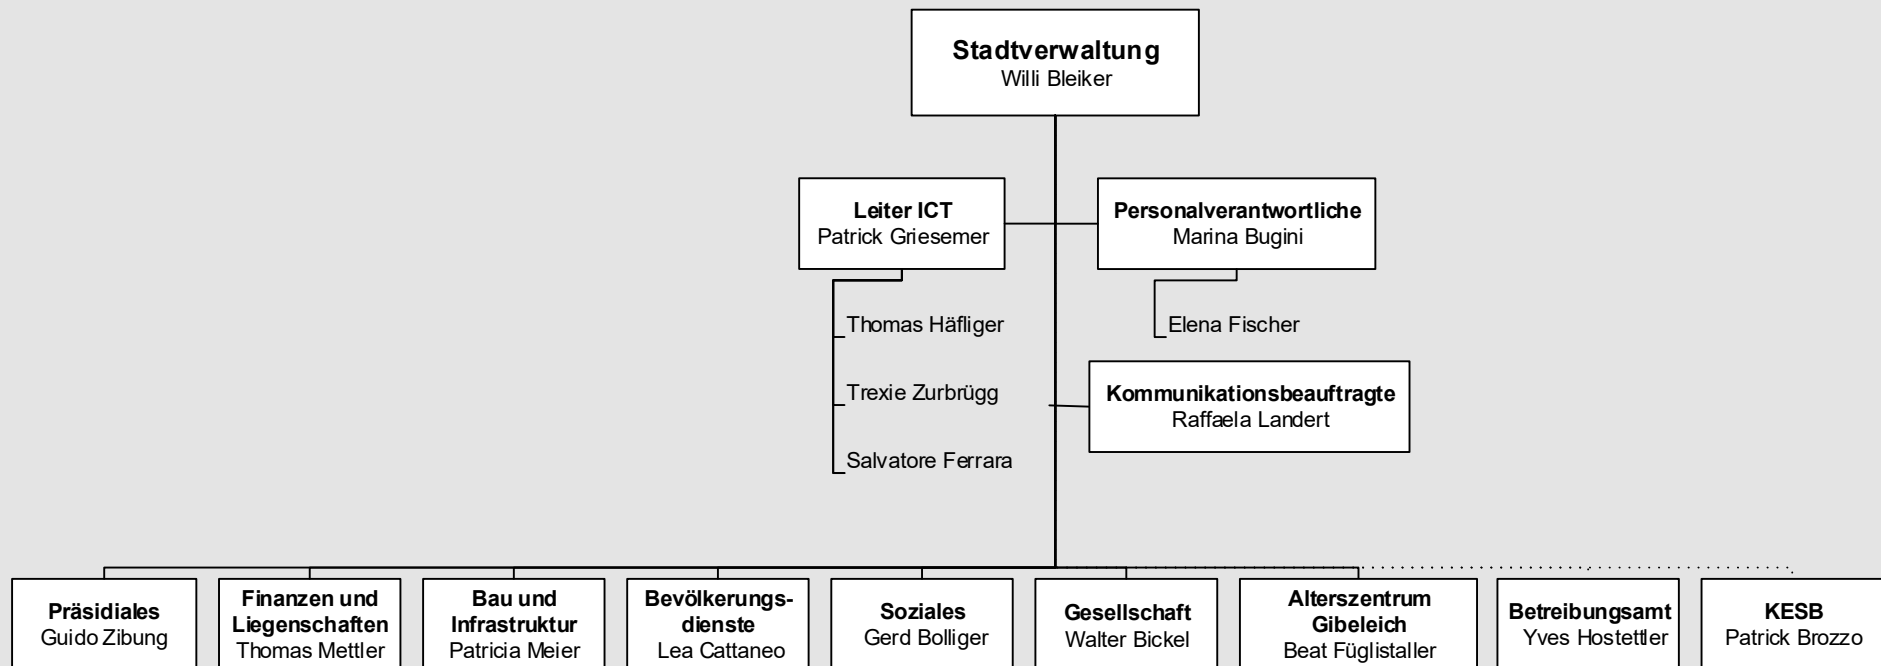

Stadt Opfikon
Politisch-strategische und operative Führung, Geschäftseinheiten

Stadtverwaltung Opfikon

Abteilungen

Stadtverwaltung Opfikon
Finanzen und Liegenschaften

Stadtverwaltung Opfikon
Bevölkerungsdienste

Stadtverwaltung Opfikon
Soziales

Stadtverwaltung Opfikon
Alterszentrum Gibeleich

Stadtverwaltung Opfikon
Kindes- und Erwachsenenschutzbehörde Kreis Bülach Süd