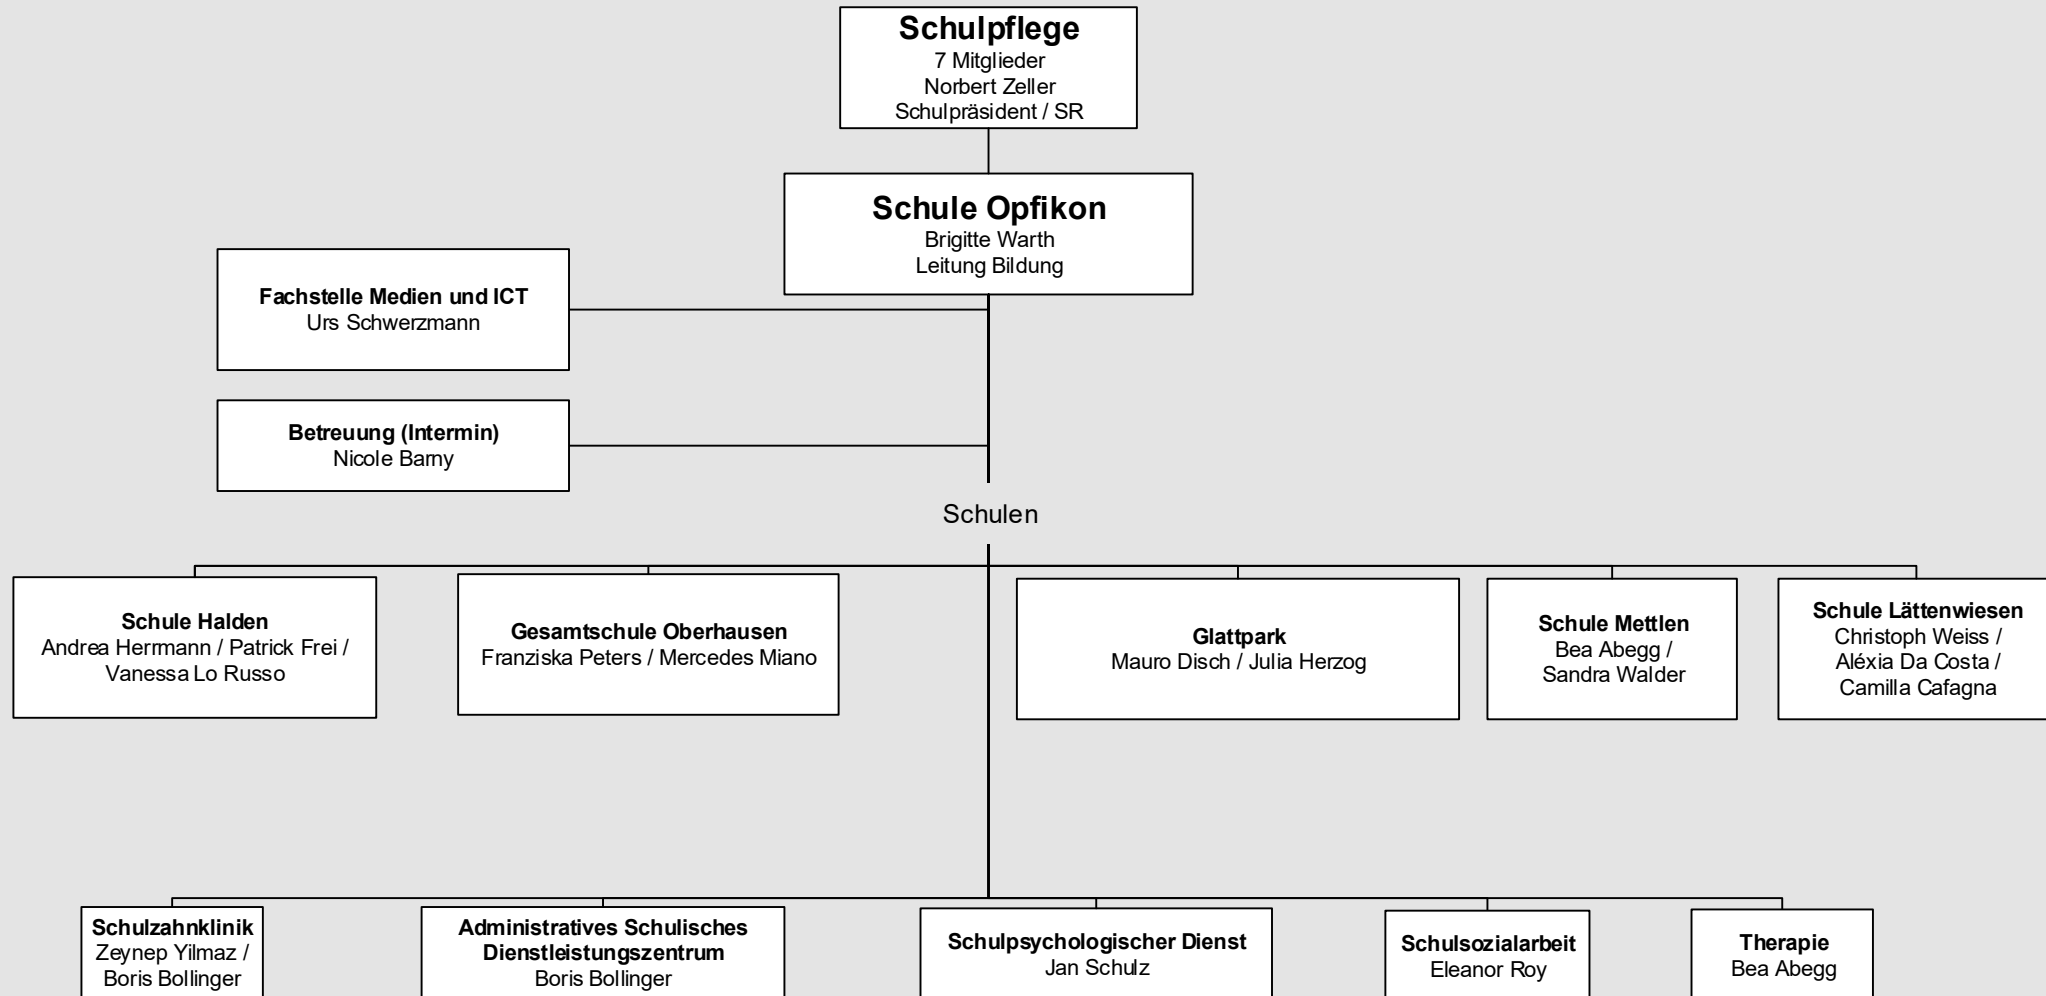

Stadt Opfikon
Politisch-strategische und operative Führung, Geschäftseinheiten

Stadtverwaltung Opfikon

Abteilungen

Stadtverwaltung Opfikon
Finanzen und Liegenschaften

Stadtverwaltung Opfikon
Bevölkerungsdienste

Stadtverwaltung Opfikon
Soziales

Stadtverwaltung Opfikon
Alterszentrum Gibeleich

Stadtverwaltung Opfikon
Kindes- und Erwachsenenschutzbehörde Kreis Bülach Süd