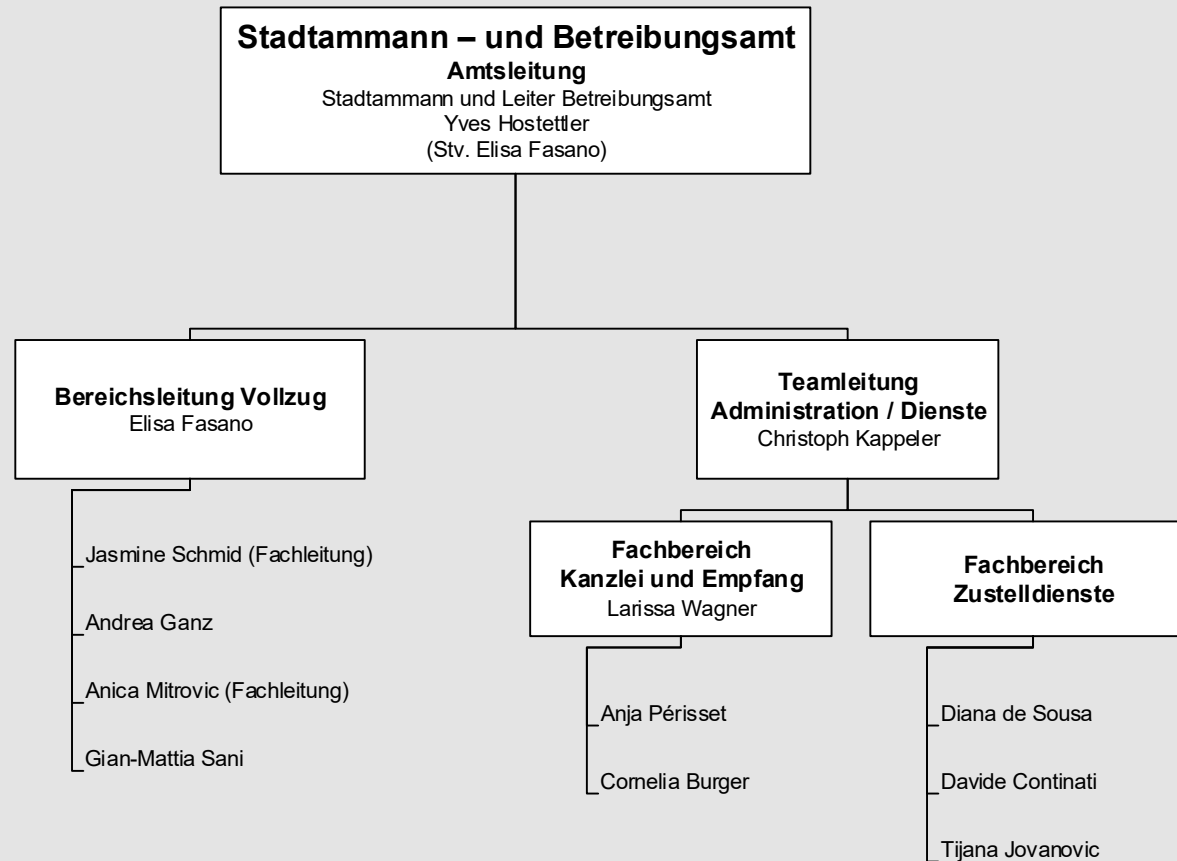

Stadtverwaltung Opfikon
Soziales

Stadtverwaltung Opfikon
Alterszentrum Gibeleich

Stadtverwaltung Opfikon
Kindes- und Erwachsenenschutzbehörde Kreis Bülach Süd