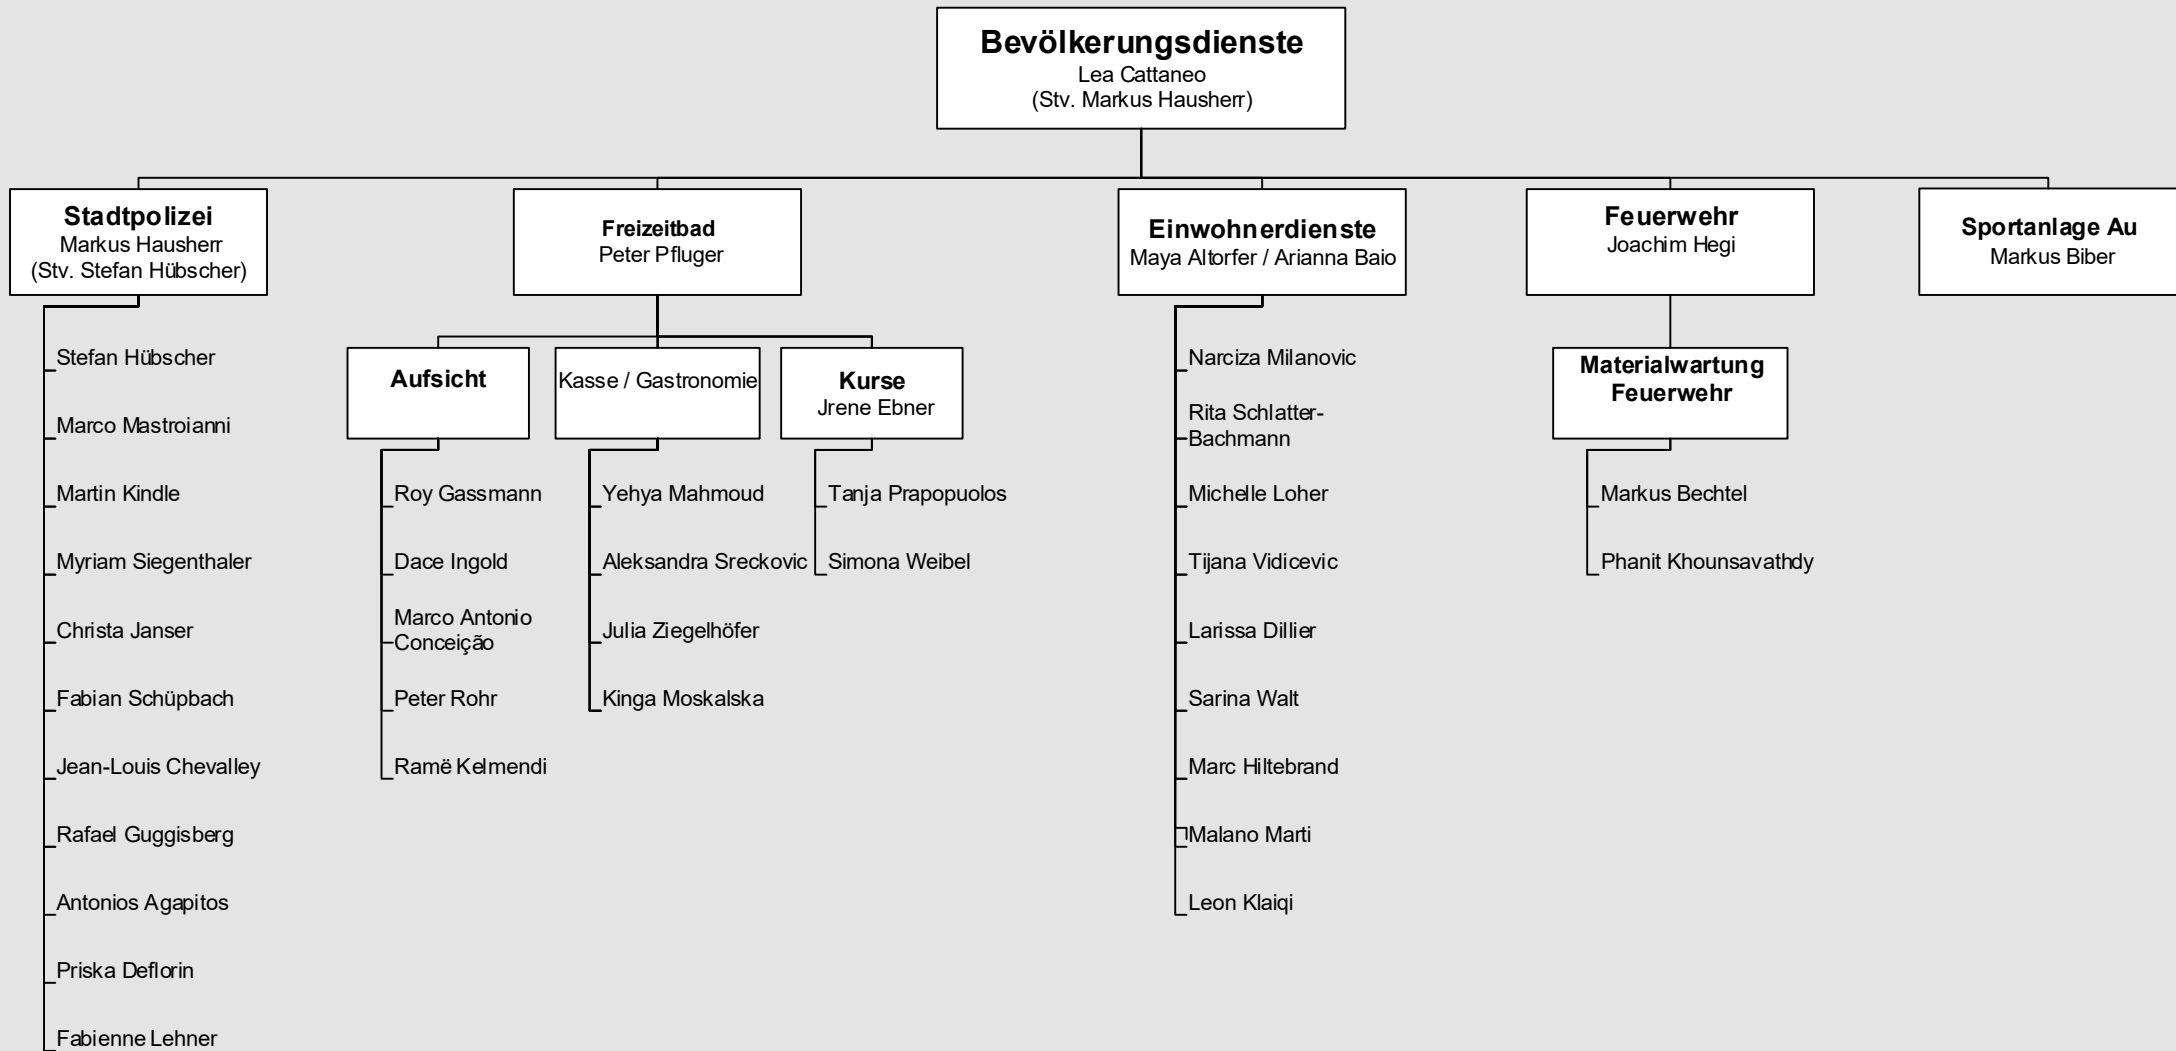

Stadtverwaltung Opfikon
Soziales

Stadtverwaltung Opfikon
Alterszentrum Gibeleich

Stadtverwaltung Opfikon
Kindes- und Erwachsenenschutzbehörde Kreis Bülach Süd