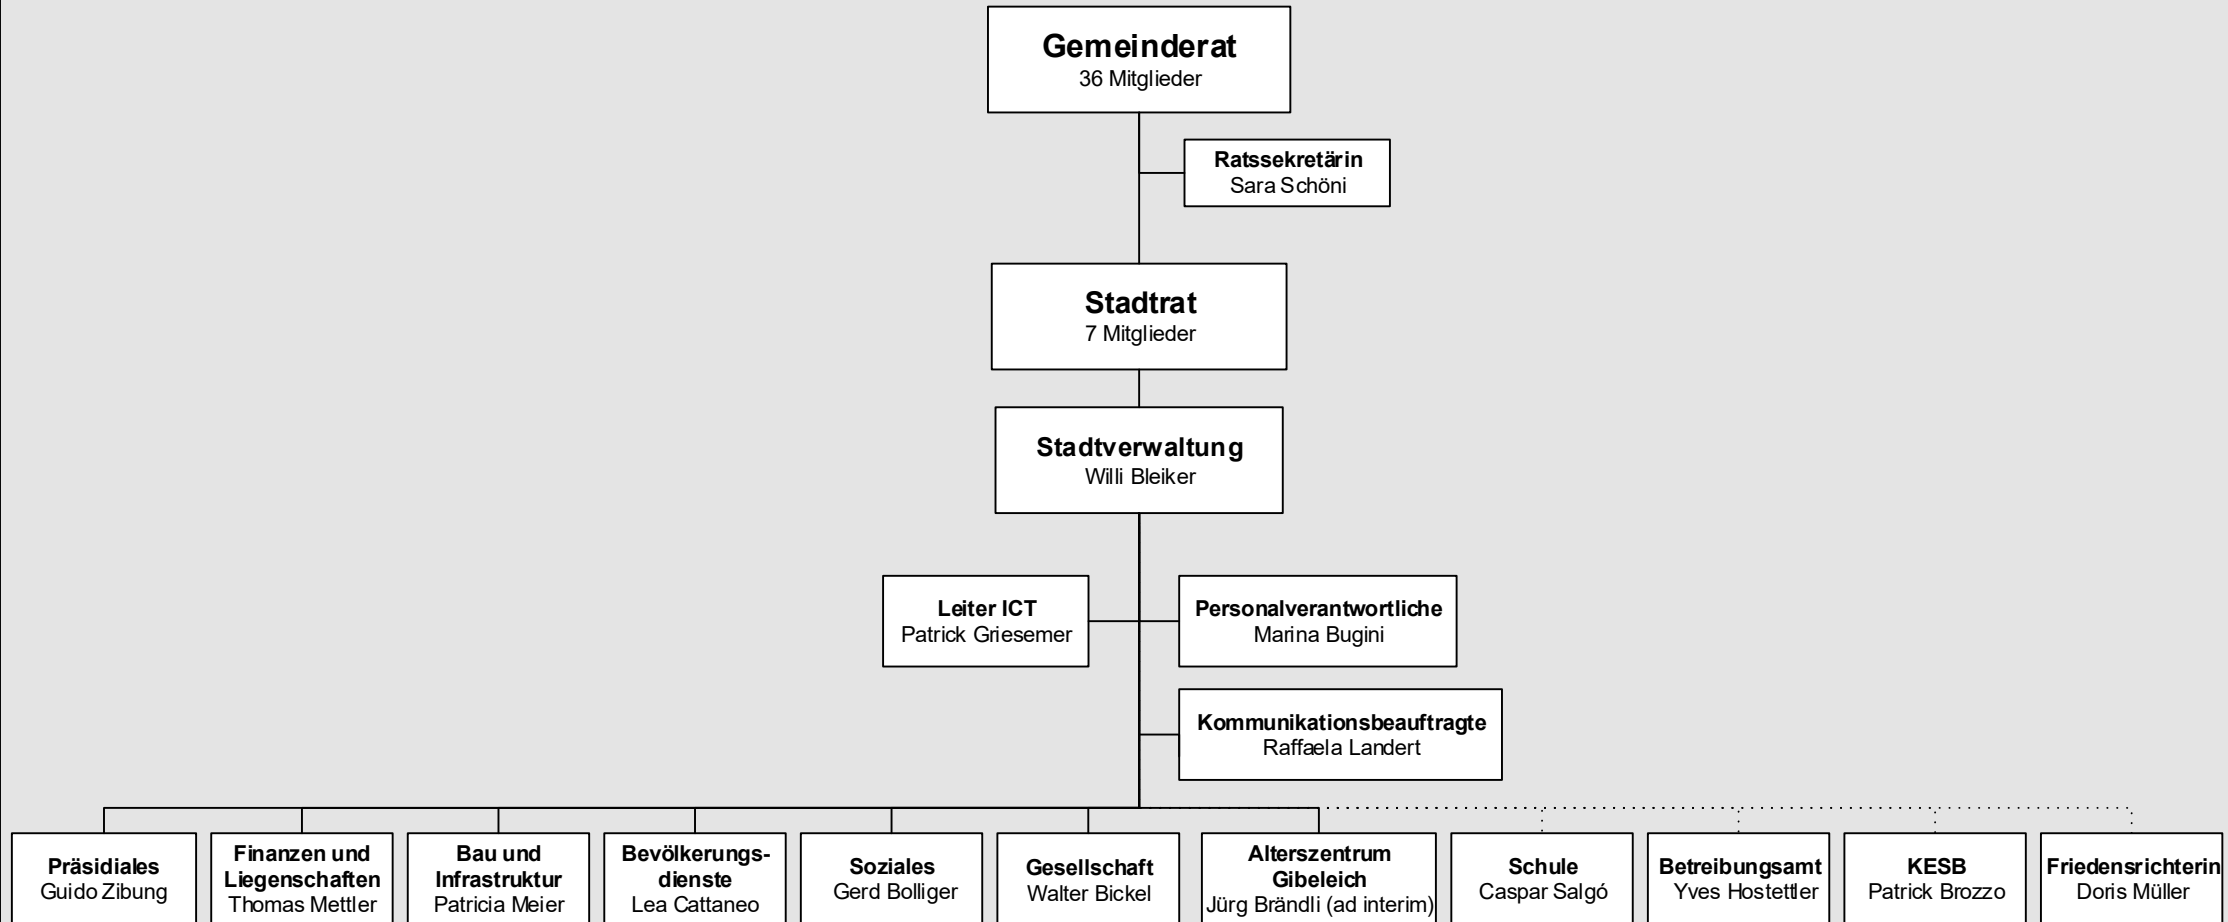

Stadt Opfikon
Politisch-strategische und operative Führung, Geschäftseinheiten

Stadtverwaltung Opfikon

Abteilungen

Stadtverwaltung Opfikon
Finanzen und Liegenschaften

Stadtverwaltung Opfikon
Bevölkerungsdienste

Stadtverwaltung Opfikon
Soziales

Stadtverwaltung Opfikon
Alterszentrum Gibeleich

Stadtverwaltung Opfikon
Kindes- und Erwachsenenschutzbehörde Kreis Bülach Süd