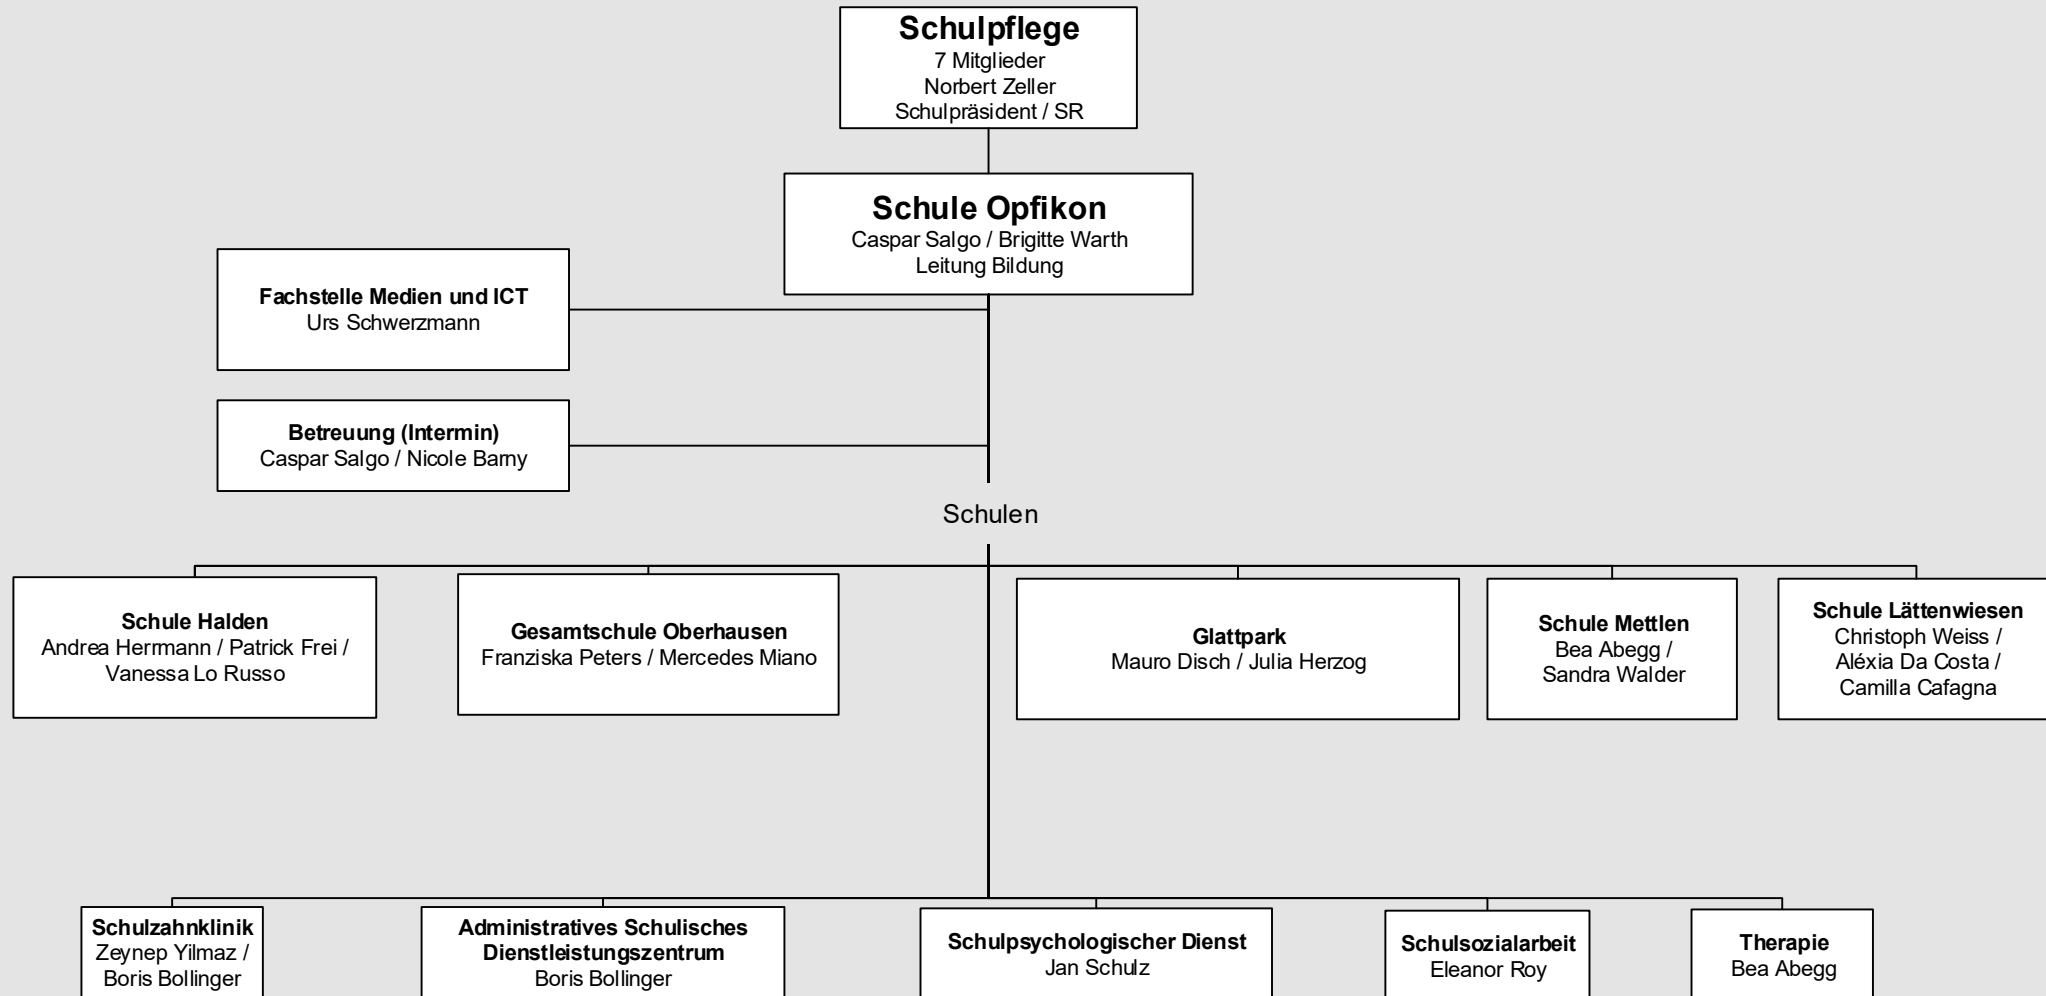

Stadt Opfikon
Politisch-strategische und operative Führung, Geschäftseinheiten

Stadtverwaltung Opfikon

Abteilungen

Stadtverwaltung Opfikon
Finanzen und Liegenschaften

Stadtverwaltung Opfikon
Bevölkerungsdienste

Stadtverwaltung Opfikon
Soziales

Stadtverwaltung Opfikon
Alterszentrum Gibeleich

Stadtverwaltung Opfikon
Kindes- und Erwachsenenschutzbehörde Kreis Bülach Süd