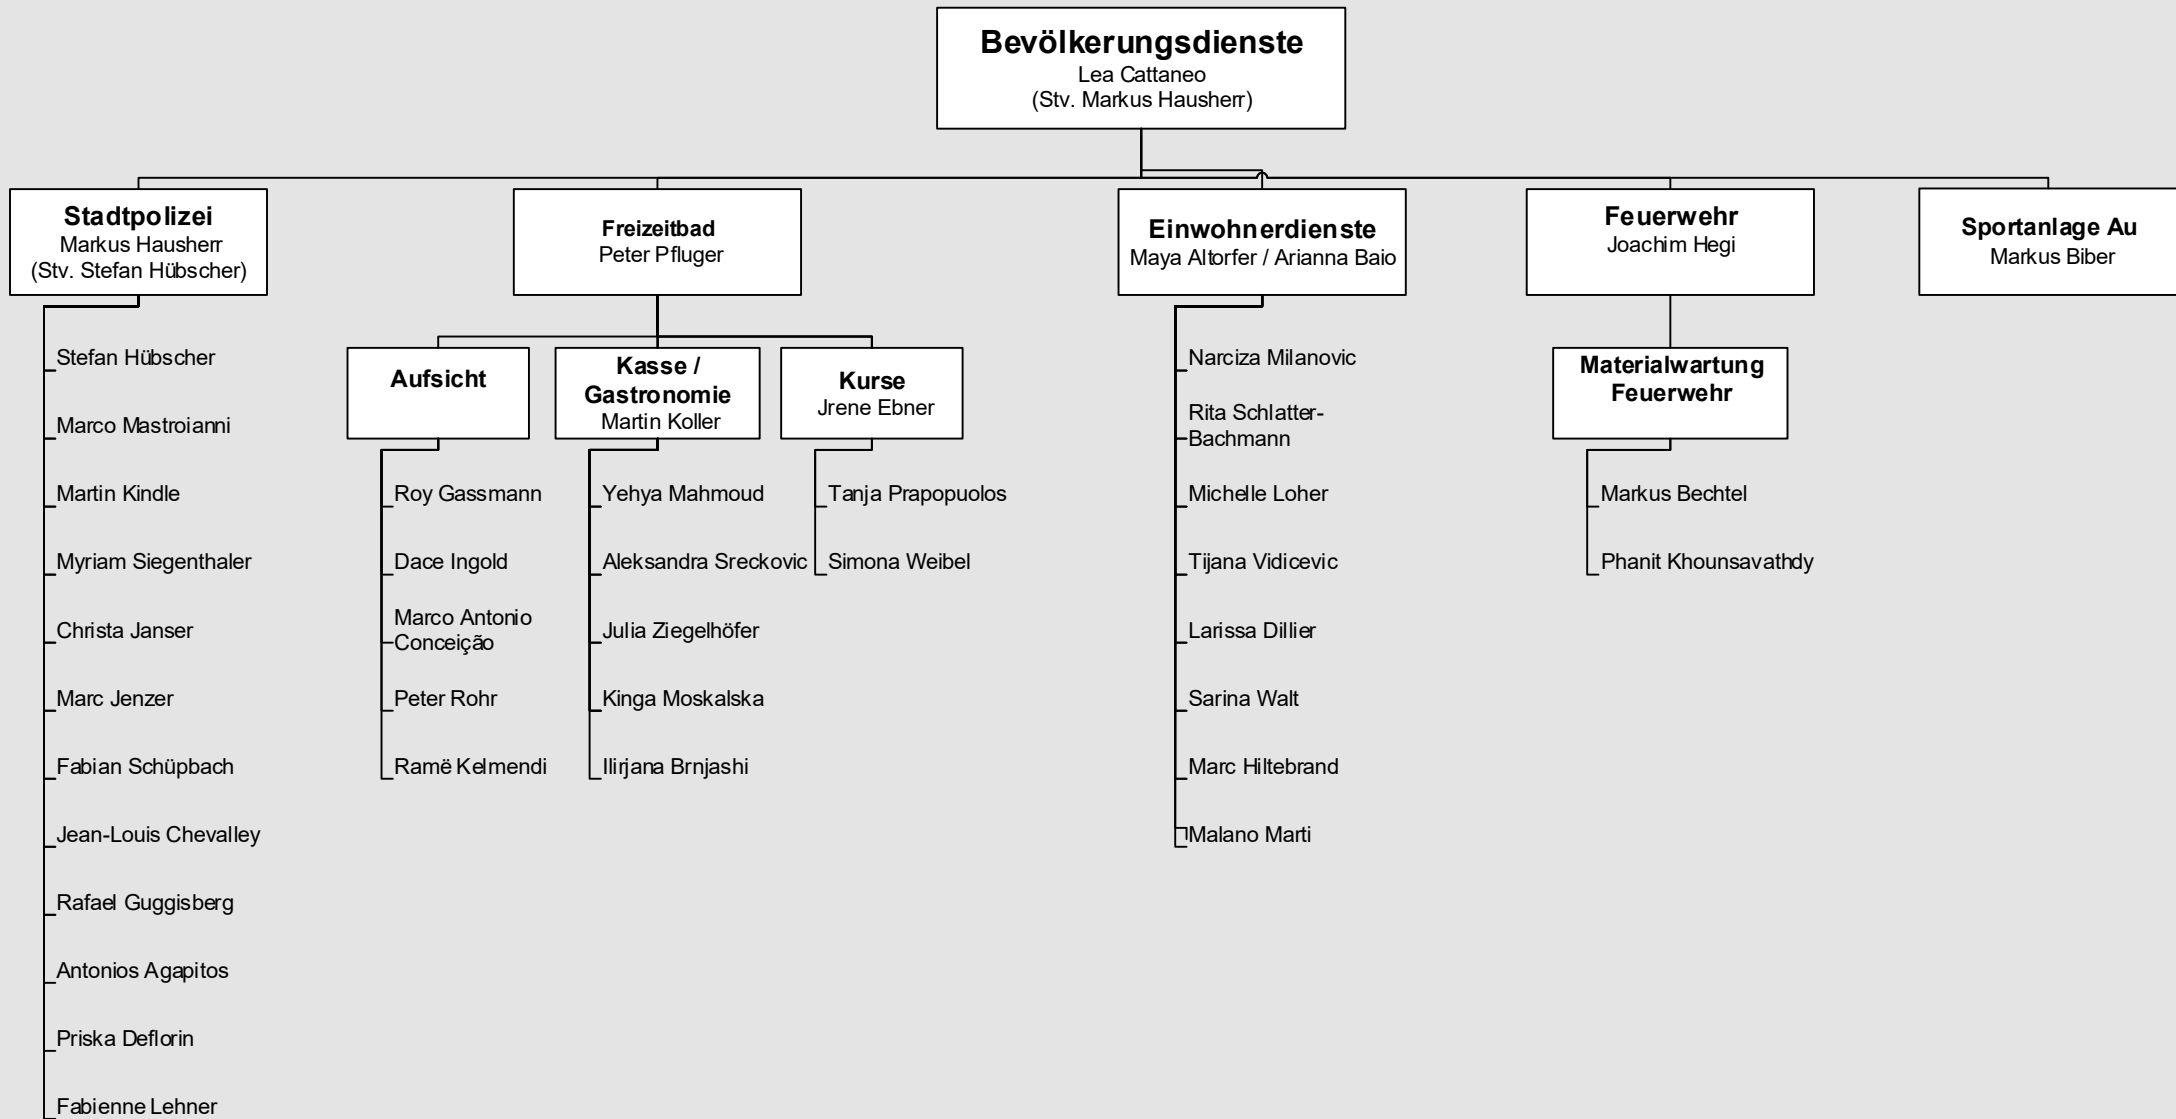

Stadtverwaltung Opfikon
Soziales

Stadtverwaltung Opfikon
Alterszentrum Gibeleich

Stadtverwaltung Opfikon
Kindes- und Erwachsenenschutzbehörde Kreis Bülach Süd