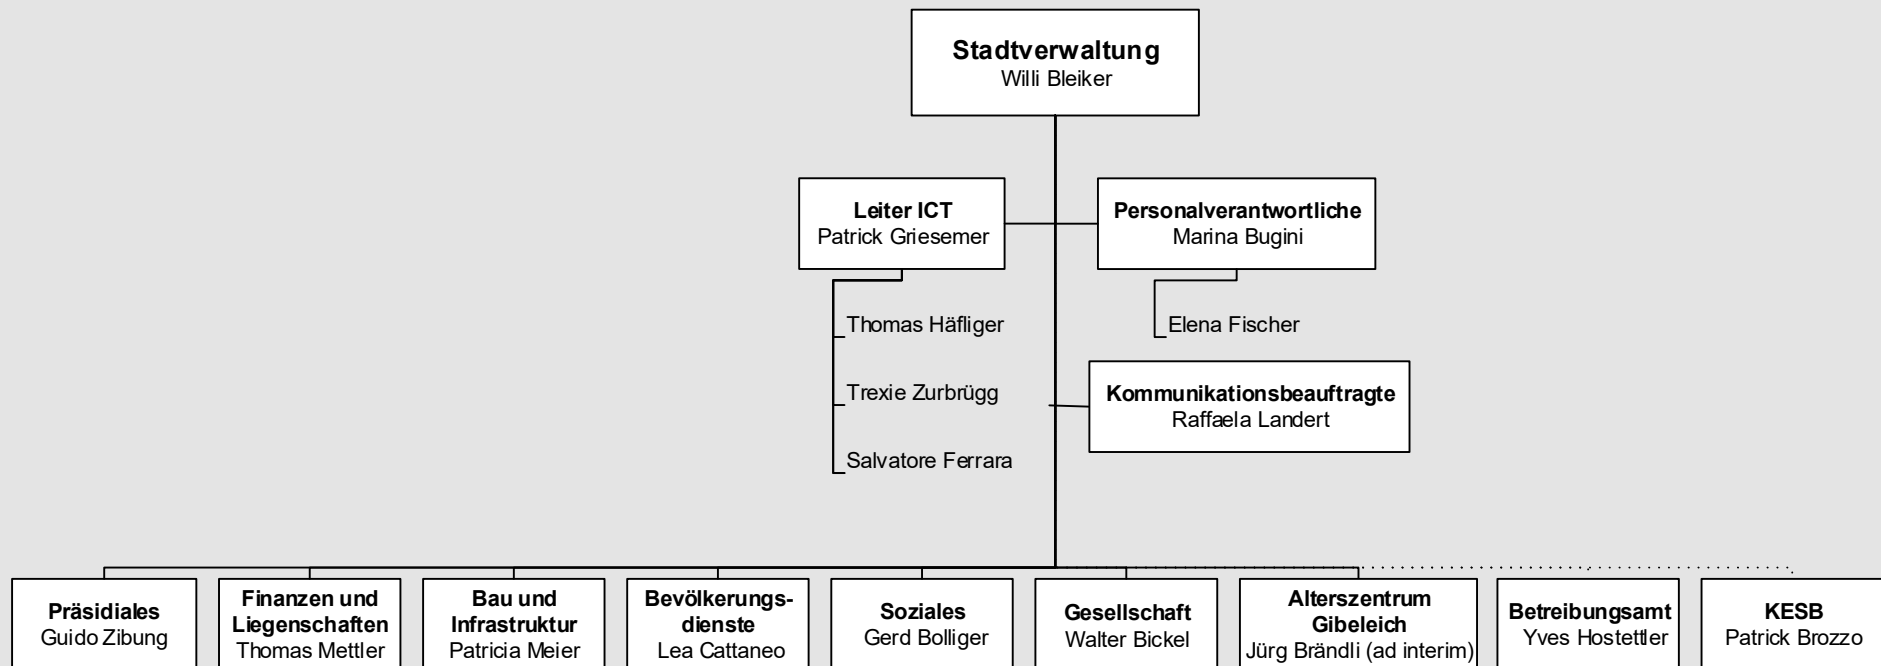

Stadt Opfikon
Politisch-strategische und operative Führung, Geschäftseinheiten

Stadtverwaltung Opfikon

Abteilungen

Stadtverwaltung Opfikon
Finanzen und Liegenschaften

Stadtverwaltung Opfikon
Bevölkerungsdienste

Stadtverwaltung Opfikon
Soziales

Stadtverwaltung Opfikon
Alterszentrum Gibeleich

Stadtverwaltung Opfikon
Kindes- und Erwachsenenschutzbehörde Kreis Bülach Süd