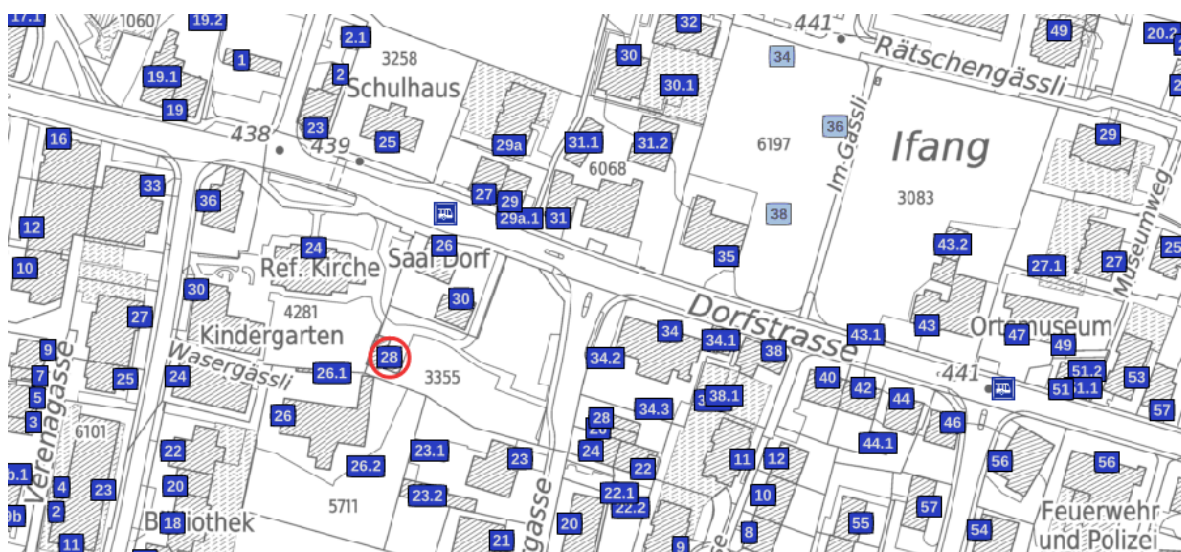

## AMTLICHE PILZKONTROLLE FLUGHAFENREGION + EMBRACHERTAL 2024

Für die Gemeinden **Bachenbülach, Bassersdorf, Bülach, Dietlikon, Embrach, Freienstein-Teufen, Höri, Kloten, Lufingen, Nürensdorf, Oberembrach, Oberglatt, Opfikon-Glattbrugg, Rorbas, Wallisellen, Winkel-Rüti**

### KONTROLLSTELLE EMBRACH

- **ORT:** Gemeindehaus, Dorfstrasse 9, 8424 Embrach
- **ERREICHBAR:** Mit den öffentlichen Verkehrsmitteln bis Haltestelle Gemeindehaus, direkt vor dem Haus,  
**Anzahl Parkplätze begrenzt und gebührenpflichtig**
- **PILZKONTROLLEUR:** André Walzel
- **STELLVERTRETER:** Ralph Bigger
- **ÖFFNUNGSZEITEN:** 18. August bis 27. November 2024  
Mittwoch 17.30 Uhr – 18.30 Uhr  
Sonntag 17.00 Uhr – 18.30 Uhr
- **KONTAKT:** pk-embrach@kloten.ch  
(auch für Anfragen ausserhalb der Kontrollsaison)
- **DIE PILZKONTROLLSTELLE IST WÄHREND DER SCHONZEIT (01. – 10. JEDEN MONATS) GESCHLOSSEN.**
- **ALLG. AUSKUNFT:** Stadt Kloten, Raum + Umwelt, Kirchgasse 7, 8302 Kloten  
Tel. 044 / 815 12 05

## KONTROLLSTELLE KLOTEN

- **ORT** Atrium, Evangelisch-reformierte Kirchgemeinde,  
Dorfstrasse 28, 8302 Kloten
- **ERREICHBAR:** Mit den öffentlichen Verkehrsmitteln bis Haltestelle Kirchgasse  
Zu Fuss: 7 Minuten ab Bahnhof Kloten SBB, 5 Minuten  
ab Busknotenpunkt „Wilder Mann“
- **PILZKONTROLLEURIN:** Jeannine Bollinger
- **STELLVERTRETERIN:** Dorothee Langemann
- **ÖFFNUNGSZEITEN:** 17. August bis 29. Oktober 2024  
Dienstag 17.30 Uhr – 19.00 Uhr  
Samstag 17.30 Uhr – 19.00 Uhr
- **KONTAKT:** pk-kloten@kloten.ch  
(auch für Anfragen ausserhalb der Kontrollsaison)
- **DIE PILZKONTROLLSTELLE IST WÄHREND DER SCHONZEIT (01. – 10. JEDEN MONATS) GESCHLOSSEN.**
- **ALLG. AUSKUNFT:** Stadt Kloten, Raum + Umwelt, Kirchgasse 7, 8302 Kloten  
Tel. 044 / 815 12 05